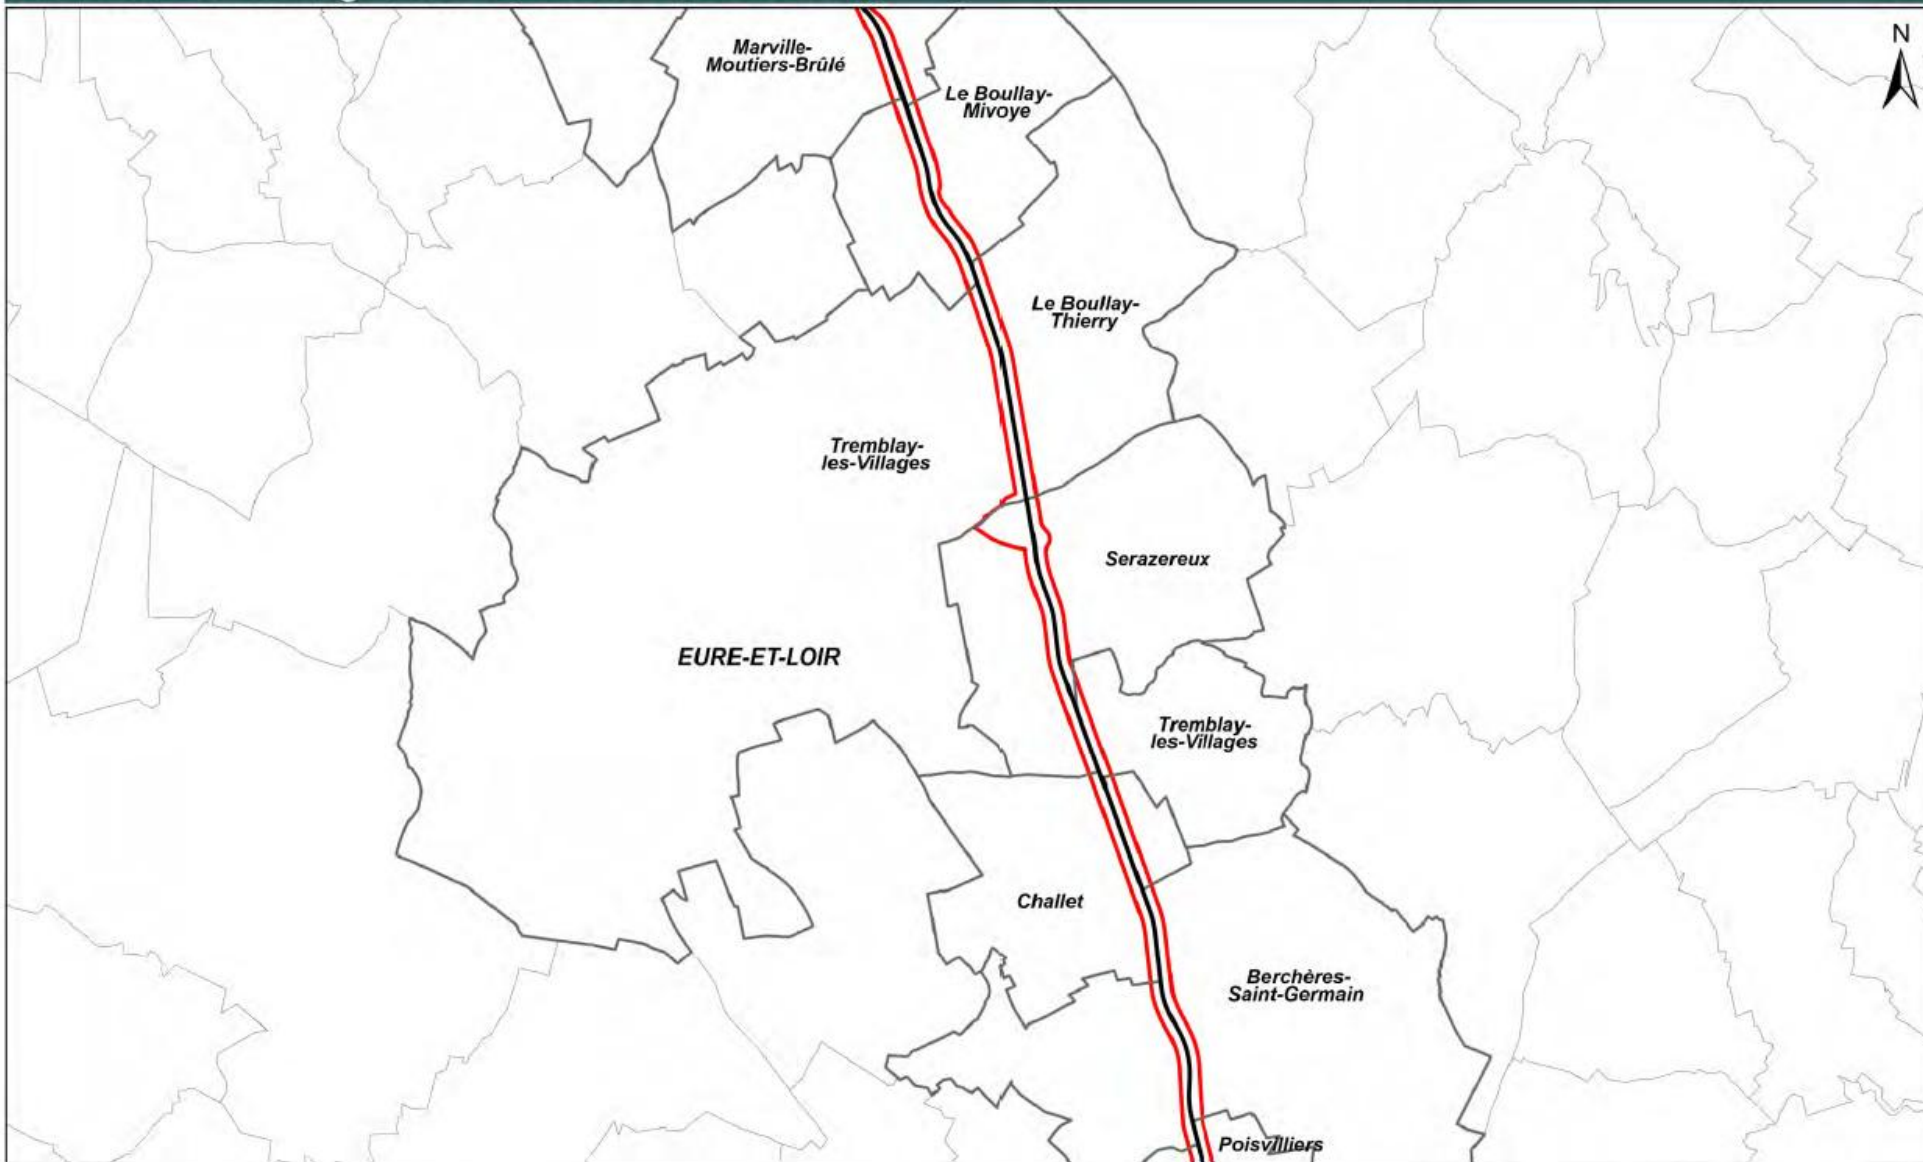

Légende

-  Limite départementale
-  Fuseau de D.U.P.
-  Limite communale

IGN
BUREAU NATIONAL
DE L'INFORMATION
GÉOGRAPHIQUE
ET TOPOGRAPHIQUE

0 1 000
Le 02/04/2026  Mètres

Légende

-  Limite départementale
-  Fuseau de D.U.P.
-  Limite communale