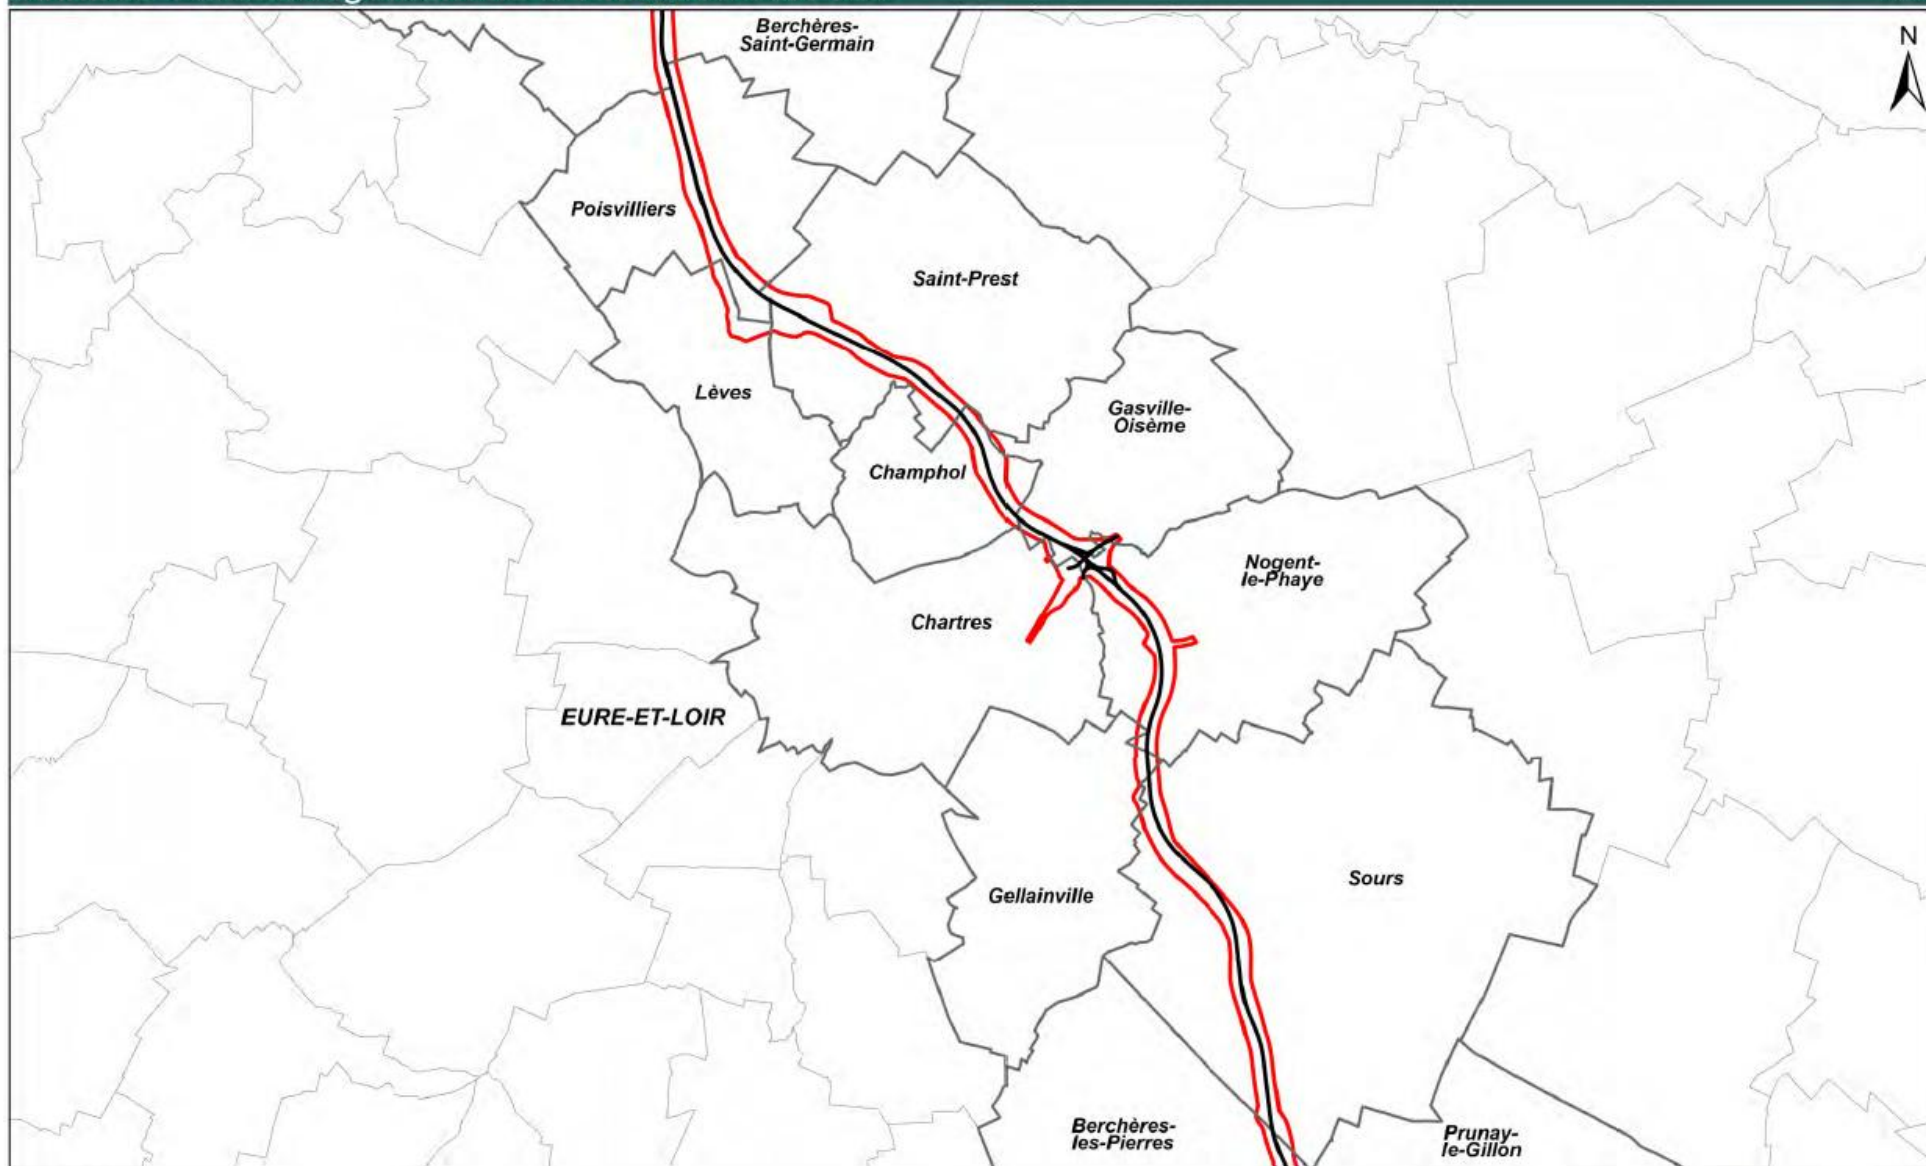

Légende

- Limite départementale
- Fuseau de D.U.P.
- Limite communale

0 1 000
Le 02/04/2026 Mètres