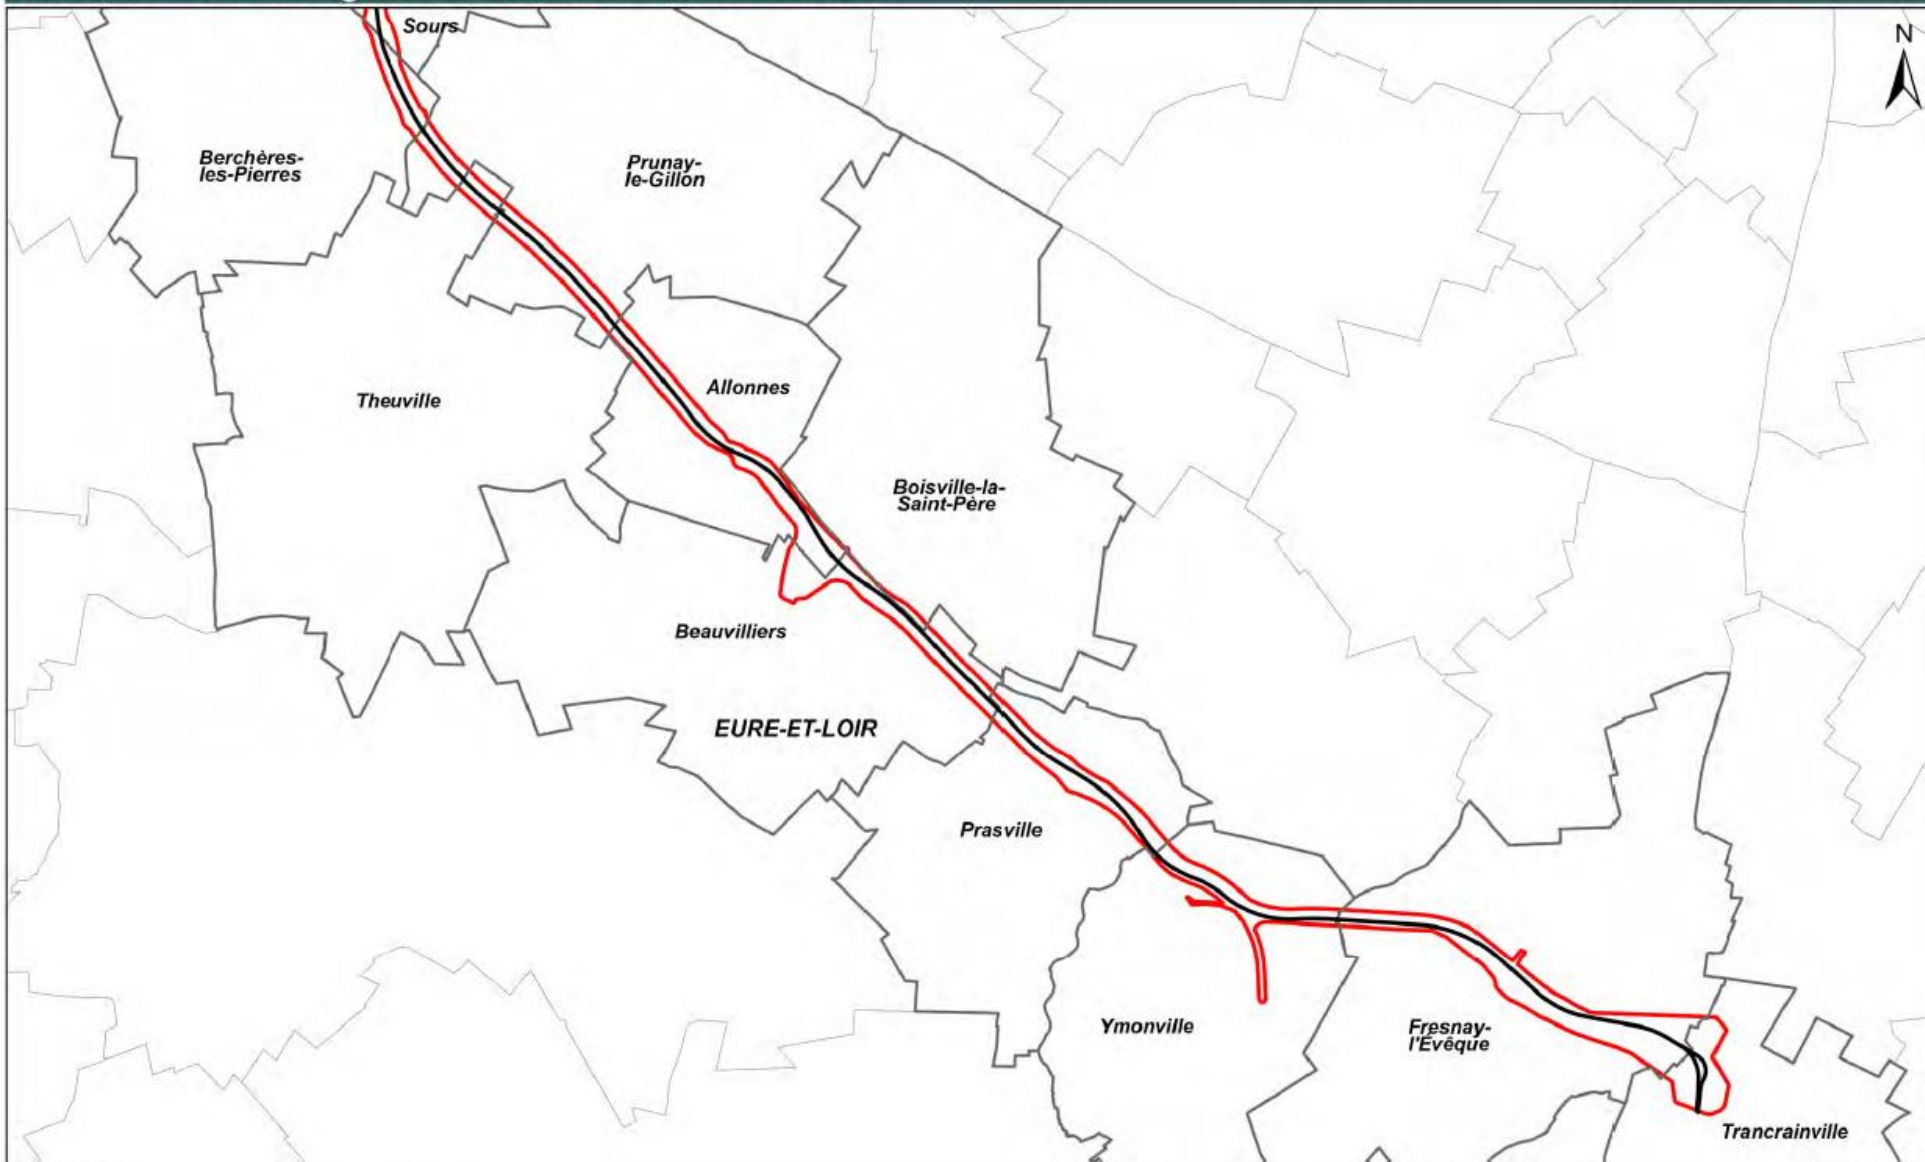

IGN
Institut National de l'Information Géographique et Cadastre

0 1 000
Le 02/04/2026  Mètres

Légende

-  Limite départementale
-  Fuseau de D.U.P.
-  Limite communale

0 1 000
Le 02/04/2026 Mètres

Légende

-  Limite départementale
-  Fuseau de D.U.P.
-  Limite communale